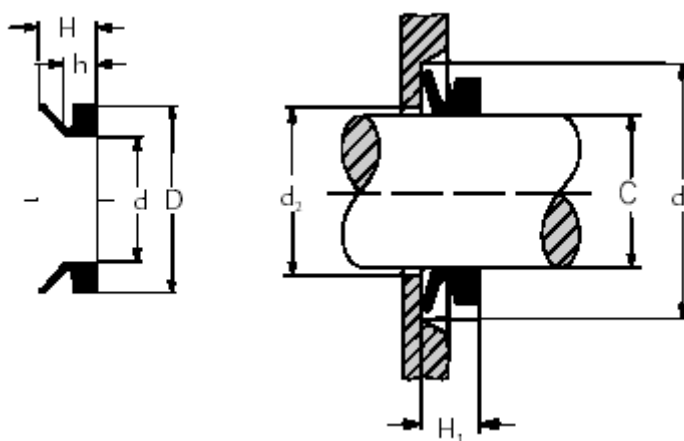

Varenummer: 17950130

Beskrivelse: KLEE V-ring VA 50-130 NBR 60

Mål

$C = 125-135$

$d = 117$

$D = 131.0$

$d_1 = C+21$

$d_2 = C+4$

$h = 7.9$

$H = 12.8$

$H_1 = 10,5 \pm 1,5$